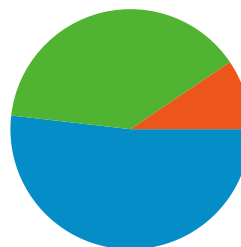

Ze všech zdroj provozu byl odeslán celkový počet 2 499 návštěv

 38,74% Pímý provoz

 9,44% Odkazující stránky

 51,82% Vyhledávae

■ Vyhledávae
1 295 (51,82%)
■ Pímý provoz
968 (38,74%)
■ Odkazující stránky
236 (9,44%)