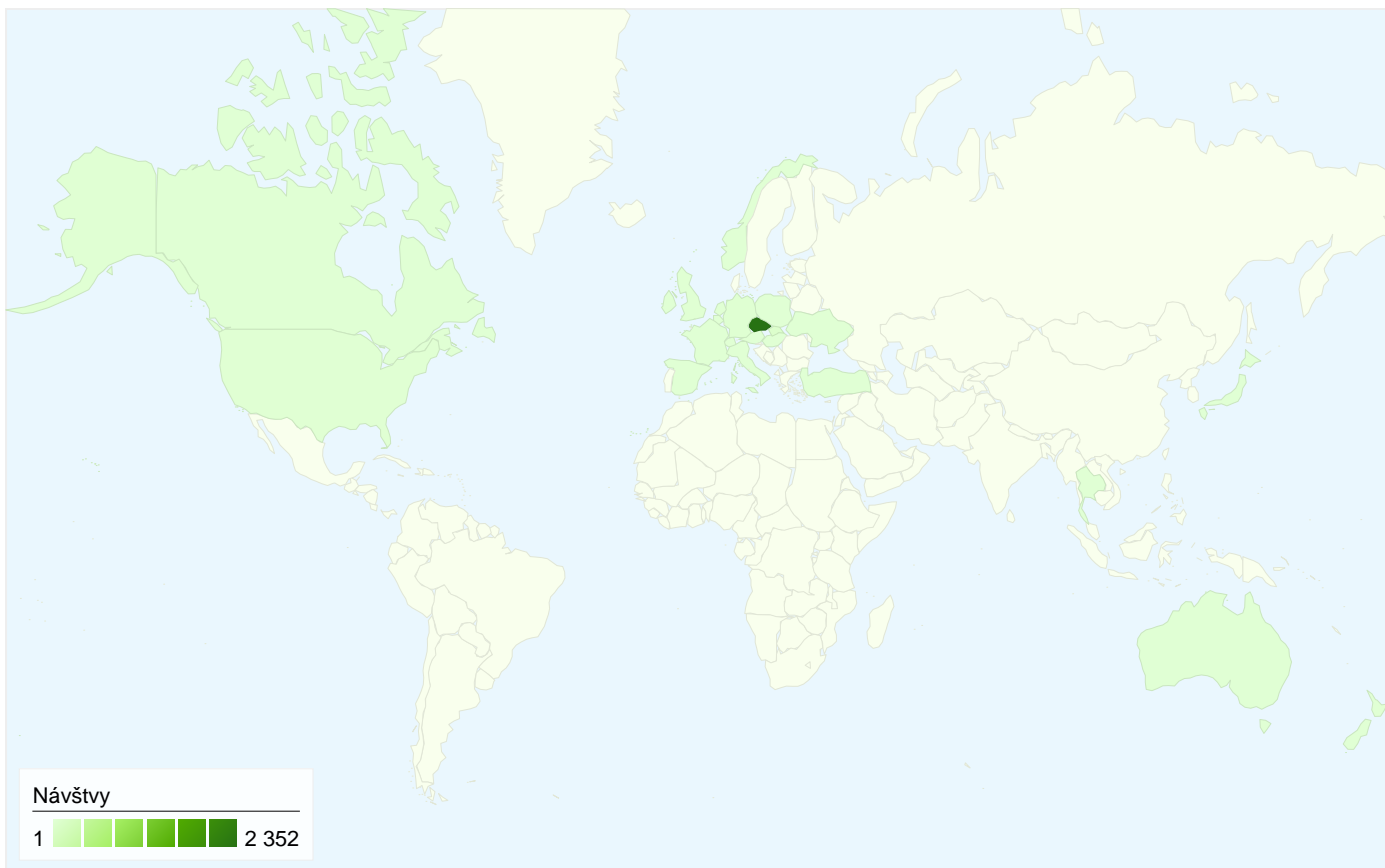

2 499 návšt v pišlo z 23 zem /teroria

Použití stránek

Návšt vy 2 499 % z celkového potu pro web: 100,00%		Stránky/návšt va 3,54 Pr m. webu: 3,54 (0,00%)		Pr m. doba na stránce 00:02:19 Pr m. webu: 00:02:19 (0,00%)		% nových návšt v 83,07% Pr m. webu: 82,99% (0,10%)		Pom r návrat 46,02% Pr m. webu: 46,02% (0,00%)	
Zem /terorium	Návšt vy	Stránky/návšt va	Pr m. doba na stránce	% nových návšt v	Pom r návrat				
Czech Republic	2 352	3,59	00:02:23	82,44%	45,20%				
Slovakia	61	2,82	00:02:05	95,08%	52,46%				
Germany	19	2,74	00:00:56	94,74%	52,63%				
United Kingdom	10	2,50	00:00:28	90,00%	70,00%				
United States	8	4,62	00:01:14	87,50%	50,00%				
Norway	7	1,14	00:00:01	100,00%	85,71%				
France	7	2,14	00:00:32	85,71%	57,14%				
Austria	5	1,40	00:01:32	80,00%	60,00%				
Belgium	4	1,00	00:00:00	100,00%	100,00%				
Italy	4	1,50	00:00:09	100,00%	75,00%				

1 - 10 z 23