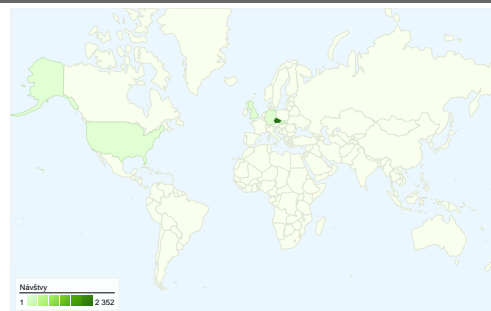

Použití stránek

2 499 Návšt vy

46,02% Pom r návrat

8 838 Zobrazení stránek

00:02:19 Pr m. doba na stránce

3,54 Stránky/návšt va

82,99% % nových návšt v

Pehled návšt vník

Návšt vníci
2 093

Pekryvná data mapy world

Pehled zdroj provozu

- **Vyhledávae**
1 295 (51,82%)
- **Pímý provoz**
968 (38,74%)
- **Odkazující stránky**
236 (9,44%)

Pehled obsahu

Stránky	Zobrazení stránek	% zobrazení stránek
/	2 210	25,01%
/search.php?rsvelikost=sab&rs	429	4,85%
/sportovni-akce.php	261	2,95%
/index.php?akce=statistika	256	2,90%
/search.php?rsvelikost=sab&rs	199	2,25%

2 093 lidí navštívilo tuto stránku

2 499 Návšt vy

2 093 Absolutní jedinení návšt vníci

8 838 Zobrazení stránek

3,54 Pr m rná zobrazení stránky

00:02:19 Doba na stránce

46,02% Míra návrat

83,07% Nové návšt vy

2 499 návšt v pišlo z 23 zem /teroria

Použití stránek

Návšt vy 2 499 % z celkového potu pro web: 100,00%		Stránky/návšt va 3,54 Pr m. webu: 3,54 (0,00%)		Pr m. doba na stránce 00:02:19 Pr m. webu: 00:02:19 (0,00%)		% nových návšt v 83,07% Pr m. webu: 82,99% (0,10%)		Pom r návrat 46,02% Pr m. webu: 46,02% (0,00%)	
Zem /terorium	Návšt vy	Stránky/návšt va	Pr m. doba na stránce	% nových návšt v	Pom r návrat				
Czech Republic	2 352	3,59	00:02:23	82,44%	45,20%				
Slovakia	61	2,82	00:02:05	95,08%	52,46%				
Germany	19	2,74	00:00:56	94,74%	52,63%				
United Kingdom	10	2,50	00:00:28	90,00%	70,00%				
United States	8	4,62	00:01:14	87,50%	50,00%				
Norway	7	1,14	00:00:01	100,00%	85,71%				
France	7	2,14	00:00:32	85,71%	57,14%				
Austria	5	1,40	00:01:32	80,00%	60,00%				
Belgium	4	1,00	00:00:00	100,00%	100,00%				
Italy	4	1,50	00:00:09	100,00%	75,00%				