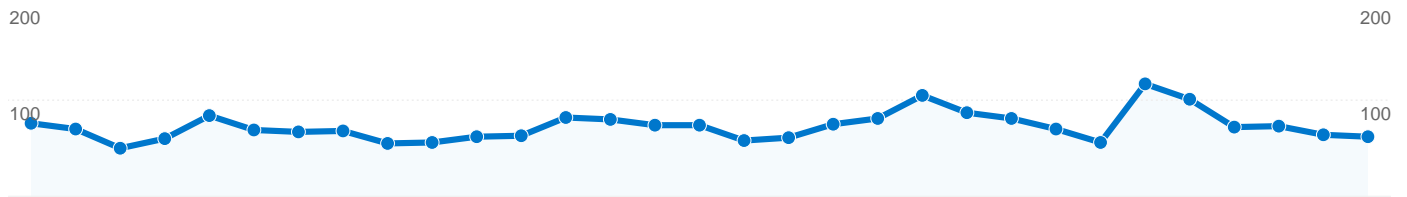

Použití stránek

2 499 Návšt vy

46,02% Pom r návrat

8 838 Zobrazení stránek

00:02:19 Pr m. doba na stránce

3,54 Stránky/návšt va

82,99% % nových návšt v

Pehled návšt vník

Návšt vníci
2 093

Pekryvná data mapy world

Pehled zdroj provozu

- **Vyhledávae**
1 295 (51,82%)
- **Pímý provoz**
968 (38,74%)
- **Odkazující stránky**
236 (9,44%)

Pehled obsahu

Stránky	Zobrazení stránek	% zobrazení stránek
/	2 210	25,01%
/search.php?rsvelikost=sab&rs	429	4,85%
/sportovni-akce.php	261	2,95%
/index.php?akce=statistika	256	2,90%
/search.php?rsvelikost=sab&rs	199	2,25%

2 093 lidí navštívilo tuto stránku

2 499 Návšt vy

2 093 Absolutní jedinení návšt vníci

8 838 Zobrazení stránek

3,54 Pr m rná zobrazení stránky

00:02:19 Doba na stránce

46,02% Míra návrat

83,07% Nové návšt vy