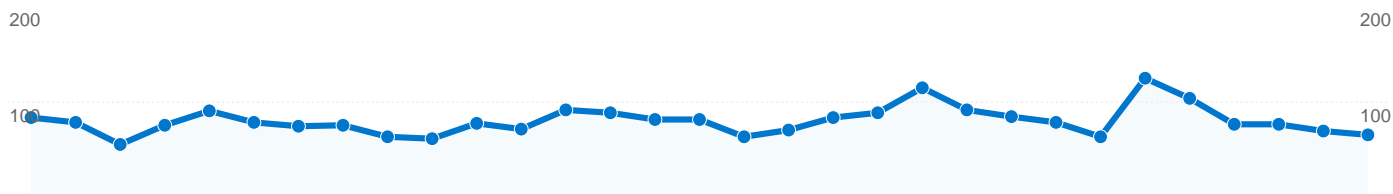

Ze všech zdroj provozu byl odeslán celkový počet 2 499 návštěv

38,74% Pímý provoz

9,44% Odkazující stránky

51,82% Vyhledávae