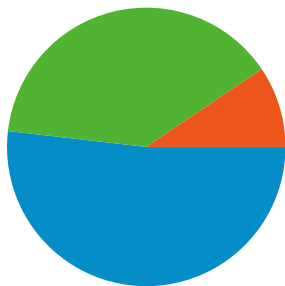

Použití stránek

2 499 Návšt vy

46,02% Pom r návrat

8 838 Zobrazení stránek

00:02:19 Pr m. doba na stránce

3,54 Stránky/návšt va

82,99% % nových návšt v

Pehled návšt vník

Návšt vníci
2 093

Pekryvná data mapy world

Pehled zdroj provozu

- **Vyhledávae**
1 295 (51,82%)
- **Pímý provoz**
968 (38,74%)
- **Odkazující stránky**
236 (9,44%)

Pehled obsahu

Stránky	Zobrazení stránek	% zobrazení stránek
/	2 210	25,01%
/search.php?rsvelikost=sab&rs	429	4,85%
/sportovni-akce.php	261	2,95%
/index.php?akce=statistika	256	2,90%
/search.php?rsvelikost=sab&rs	199	2,25%

2 499 návšt v pišlo z 23 zem /teroria

Použití stránek

Návšt vy 2 499 % z celkového potu pro web: 100,00%		Stránky/návšt va 3,54 Pr m. webu: 3,54 (0,00%)		Pr m. doba na stránce 00:02:19 Pr m. webu: 00:02:19 (0,00%)		% nových návšt v 83,07% Pr m. webu: 82,99% (0,10%)		Pom r návrat 46,02% Pr m. webu: 46,02% (0,00%)	
Zem /terorium	Návšt vy	Stránky/návšt va	Pr m. doba na stránce	% nových návšt v	Pom r návrat				
Czech Republic	2 352	3,59	00:02:23	82,44%	45,20%				
Slovakia	61	2,82	00:02:05	95,08%	52,46%				
Germany	19	2,74	00:00:56	94,74%	52,63%				
United Kingdom	10	2,50	00:00:28	90,00%	70,00%				
United States	8	4,62	00:01:14	87,50%	50,00%				
Norway	7	1,14	00:00:01	100,00%	85,71%				
France	7	2,14	00:00:32	85,71%	57,14%				
Austria	5	1,40	00:01:32	80,00%	60,00%				
Belgium	4	1,00	00:00:00	100,00%	100,00%				
Italy	4	1,50	00:00:09	100,00%	75,00%				